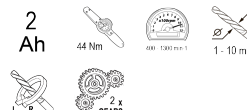

R20 Бормашина безч. 2-ск. 10mm 44Nm 2Ah RDP-PBCD20 Set

Артикулен номер: **030231**

Баркод: **3800972026858**

- ✓ Безчетковият мотор на RDP-PBCD20 предлага по-висока ефективност и по-дълъг живот
- ✓ Компактната конструкция и ергономичната ръкохватка с меко покритие осигуряват максимален комфорт и контрол по време на работа
- ✓ Двустепенен редуктор, който осигурява оптимална скорост и въртящ момент за различни задачи
- ✓ Батерия 2Ah и бързо зарядно устройство
- ✓ Степени на регулиране на въртящия момент: 20+1

ТЕХНИЧЕСКИ ХАРАКТЕРИСТИКИ

Параметър	Мерна единица	Стойност
Вид на акумулаторната батерия		Li-Ion
Капацитет на батерията (Ah)	Ah	2
Макс. въртящ момент (Nm)	Nm	44
Макс. обороти без натоварване диапазон (min-1)	min-1	400 - 1300
Обхват на патронника (mm)	mm	1 - 10
Реверс		Да
Регулиране на въртящия момент		Да
Скорости		2
Тип захранване		Акумулаторно
Тип на патронника		Бързозатягащ
Захват на инструмента (")		1/4

ОКОМПЛЕКТОВКА

Батерия 2Ah.	1 бр.
Зарядно устройство	1 бр.

ЛОГИСТИЧНА ИНФОРМАЦИЯ

Вид на пакета	Количество	Широчина Дължина Височина	Обем	Нето Бруто Тара	Баркод
брой	1 брой	0 x 0 x 0 см	0.0000 м3	0.0000 - 0.0000 - 0.0000 кг	3800972026858
кашон	5 брой	0 x 0 x 0 см	0.0000 м3	0.0000 - 0.0000 - 0.0000 кг	38009720268588